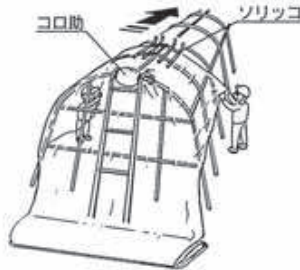

生産資材

農機資材

防除灌水資材

包装出荷資材

暗渠資材

資材索引

コロ助セット

ハウス屋根のフィルム展張機「ソリック」付

コロ助 重量4kg

ソリック 重量2.5kg

- コロ助とソリックの併用で二人でも作業が楽！
- フィルムを傷つけず、素早い作業が可能。

品名

コロ助セット

POフィルムの補修・補強に

PO補修・補強テープ

— 特徴 —