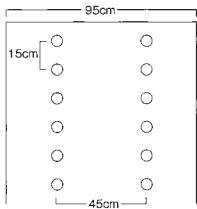

ホーリーシートマルチ

ホーリーシートは野菜、花作り、落花生など、畑作物全般に不可欠なマルチ資材です。

マルチ

ホーリーシートの規格番号の呼び方

B 9230 小チ 45cm×30cm

■規格番号の読み方

例： B 9 2 30 小 チ

- B — フィルムの種類 (Bは黒の意)
- 9 — フィルムの幅 (9は95cmの意)
- 2 — 孔の列数 (2は2列の孔あきの意)
- 30 — 株間 (30は30cmの意)
- 小 — 孔の直径 (φ小は直径43mmの意)
- チ — 孔の配列 (チはチドリ配列の意)

■孔径

φ小: 43mm φ中: 60mm φ大: 80mm

ホーリーシートの主要規格

9215 中並 45cm×15cm

9224 小中チ 45cm×24cm

9227 小中チ 45cm×27cm

9230 小中チ 45cm×30cm

9235 小中チ 45cm×35cm

9240 小中チ 45cm×40cm

9245 中チ 50cm×45cm

9330 中チ 25cm×30cm

9415 中並 20cm×15cm

9515 小中並 14cm×15cm

3327 中チ 35cm×27cm

3330 中チ 35cm×30cm

3430 中チ 30cm×30cm