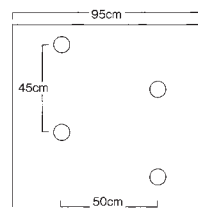

ホーリーシートマルチ

ホーリーシートは野菜、花作り、落花生など、畑作物全般に不可欠なマルチ資材です。

マルチ

ホーリーシートの規格番号の呼び方

B 9230 小チ 45cm×30cm

■規格番号の読み方

例： B 9 2 30 小 チ

- B — フィルムの種類 (Bは黒の意)
- 9 — フィルムの幅 (9は95cmの意)
- 2 — 孔の列数 (2は2列の孔あきの意)
- 30 — 株間 (30は30cmの意)
- 小 — 孔の直径 (φ小は直径43mmの意)
- チ — 孔の配列 (チはチドリ配列の意)

■孔径

φ小: 43mm φ中: 60mm φ大: 80mm

ホーリーシートの主要規格

9215 中並 45cm×15cm

9224 小中チ 45cm×24cm

9227 小中チ 45cm×27cm

9230 小中チ 45cm×30cm

9235 小中チ 45cm×35cm

9240 小中チ 45cm×40cm

9245 中チ 50cm×45cm

9330 中チ 25cm×30cm

9415 中並 20cm×15cm

9515 小中並 14cm×15cm

3327 中チ 35cm×27cm

3330 中チ 35cm×30cm

3430 中チ 30cm×30cm

3515 中並 20cm×15cm

3615 中並 20cm×15cm

3715 小中並 15cm×15cm

※マルチの色につきましては、当店までお問い合わせ下さい。

※記載の無い規格につきましては、当店までお問い合わせください。

野菜種子

芝生・緑肥

種苗その他