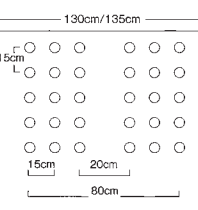

ホーリーシートマルチ

ホーリーシートは野菜、花作り、落花生など、畑作物全般に不可欠なマルチ資材です。

マルチ

ホーリーシートの規格番号の呼び方

B 9230 小チ 45cm×30cm

■規格番号の読み方

例： B 9 2 30 小 チ

- B — フィルムの種類 (Bは黒の意)
- 9 — フィルムの幅 (9は95cmの意)
- 2 — 孔の列数 (2は2列の孔あきの意)
- 30 — 株間 (30は30cmの意)
- 小 — 孔の直径 (φ小は直径43mmの意)
- チ — 孔の配列 (チはチドリ配列の意)

■孔径

φ小: 43mm φ中: 60mm φ大: 80mm

ホーリーシートの主要規格

9215 中並 45cm×15cm

9224 小中チ 45cm×24cm

9227 小中チ 45cm×27cm

9230 小中チ 45cm×30cm

9235 小中チ 45cm×35cm

9240 小中チ 45cm×40cm

9245 中チ 50cm×45cm

9330 中チ 25cm×30cm

9415 中並 20cm×15cm

9515 小中並 14cm×15cm

3327 中チ 35cm×27cm

3330 中チ 35cm×30cm

3430 中チ 30cm×30cm

3515 中並 20cm×15cm

3615 中並 20cm×15cm

3715 小中並 15cm×15cm

※マルチの色につきましては、当店までお問い合わせ下さい。

※記載の無い規格につきましては、当店までお問い合わせください。

野菜種子

芝生・緑肥

種苗その他