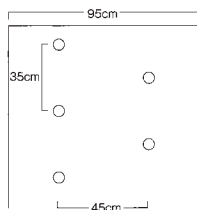

ホーリーシートマルチ

ホーリーシートは野菜、花作り、落花生など、畑作物全般に不可欠なマルチ資材です。

マルチ

ホーリーシートの規格番号の呼び方

B 9230 小チ 45cm×30cm

■規格番号の読み方

例： B 9 2 30 小 チ

- B — フィルムの種類 (Bは黒の意)
- 9 — フィルムの幅 (9は95cmの意)
- 2 — 孔の列数 (2は2列の孔あきの意)
- 30 — 株間 (30は30cmの意)
- 小 — 孔の直径 (φ小は直径43mmの意)
- チ — 孔の配列 (チはチドリ配列の意)

■孔径

φ小: 43mm φ中: 60mm φ大: 80mm

ホーリーシートの主要規格

9215 中並 45cm×15cm

9224 小中チ 45cm×24cm

9227 小中チ 45cm×27cm

9230 小中チ 45cm×30cm

9235 小中チ 45cm×35cm

9240 小中チ 45cm×40cm

9245 中チ 50cm×45cm

9330 中チ 25cm×30cm

9415 中並 20cm×15cm

9515 小中並 14cm×15cm

3327 中チ 35cm×27cm

3330 中チ 35cm×30cm

3430 中チ 30cm×30cm