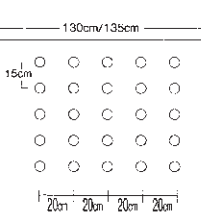

■ビオフィレックスマルチは、農業用マルチフィルムです。他の用途には使用しないでください。

※記載の無い規格につきましては、当店までお問い合わせください。

ホーリーシートマルチ

ホーリーシートは野菜、花作り、落花生など、畑作物全般に不可欠なマルチ資材です。

ホーリーシートの規格番号の呼び方

B 9230 ④チ 45cm×30cm

■規格番号の読み方

例： B 9 2 30 ④ チ
 B — フィルムの種類 (Bは黒の意)
 9 — フィルムの幅 (9は95cmの意)
 2 — 孔の列数 (2は2列の孔あきの意)
 30 — 株間 (30は30cmの意)
 ④ — 孔の直径 (φは直径43mmの意)
 チ — 孔の配列 (チは上下リ配列の意)

■孔径

④: 43 mm ⑥: 60 mm ⑧: 80 mm

ホーリーシートの主要規格

9215 ⑥⑧並 45cm×15cm

9224 ④⑥⑧チ 45cm×24cm

9227 ④⑥⑧チ 45cm×27cm

9230 ④⑥⑧チ 45cm×30cm

9235 ④⑥⑧チ 45cm×35cm

9240 ④⑥⑧チ 45cm×40cm

9245 ⑥⑧チ 50cm×45cm

9330 ⑥⑧チ 25cm×30cm

9415 ⑥⑧並 20cm×15cm

9515 ④⑥⑧並 14cm×15cm

3327 ⑥⑧チ 35cm×27cm

3330 ⑥⑧チ 35cm×30cm

3430 ⑥⑧チ 30cm×30cm

3515 ⑥⑧並 20cm×15cm

3615 ⑥⑧並 20cm×15cm

3715 ④⑥⑧並 15cm×15cm

※マルチの色につきましては、当店までお問い合わせ下さい。

※記載の無い規格につきましては、当店までお問い合わせください。

野菜種子

芝生・緑肥

種苗その他