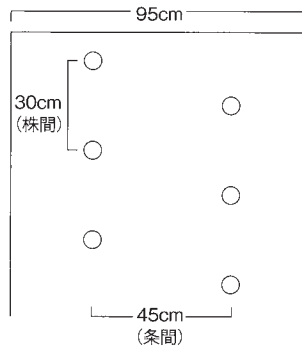

ホーリーシートマルチ

ホーリーシートは野菜、花作り、落花生など、畑作物全般に不可欠なマルチ資材です。

マルチ

ホーリーシートの規格番号の呼び方

B 9230 小チ 45cm×30cm

■規格番号の読み方

例： B 9 2 30 小 チ

- B — フィルムの種類 (Bは黒の意)
- 9 — フィルムの幅 (9は95cmの意)
- 2 — 孔の列数 (2は2列の孔あきの意)
- 30 — 株間 (30は30cmの意)
- 小 — 孔の直径 (φ小は直径43mmの意)
- チ — 孔の配列 (チはチドリ配列の意)