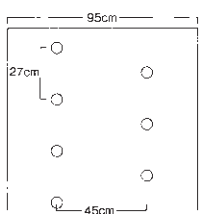

■ビオフィレックスマルチは、農業用マルチフィルムです。他の用途には使用しないでください。

※記載の無い規格につきましては、当店までお問い合わせください。

ホーリーシートマルチ

ホーリーシートは野菜、花作り、落花生など、畑作物全般に不可欠なマルチ資材です。

ホーリーシートの規格番号の呼び方

B 9230 ④チ 45cm×30cm

■規格番号の読み方

例： B 9 2 30 ④ チ
 B — フィルムの種類 (Bは黒の意)
 9 — フィルムの幅 (9は95cmの意)
 2 — 孔の列数 (2は2列の孔あきの意)
 30 — 株間 (30は30cmの意)
 ④ — 孔の直径 (φは直径43mmの意)
 チ — 孔の配列 (チは上下リ配列の意)

■孔径

④: 43 mm ⑥: 60 mm ⑧: 80 mm

ホーリーシートの主要規格

9215 ⑥⑧並 45cm×15cm

9224 ④⑥⑧チ 45cm×24cm

9227 ④⑥⑧チ 45cm×27cm

9230 ④⑥⑧チ 45cm×30cm

9235 ④⑥⑧チ 45cm×35cm

9240 ④⑥⑧チ 45cm×40cm

9245 ⑥⑧チ 50cm×45cm

9330 ⑥⑧チ 25cm×30cm

9415 ⑥⑧並 20cm×15cm

9515 ④⑥⑧並 14cm×15cm

3327 ⑥⑧チ 35cm×27cm

3330 ⑥⑧チ 35cm×30cm

3430 ⑥⑧チ 30cm×30cm