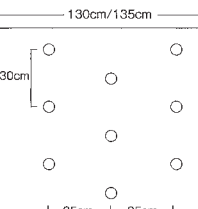

ホーリーシートマルチ

ホーリーシートは野菜、花作り、落花生など、畑作物全般に不可欠なマルチ資材です。

マルチ

ホーリーシートの規格番号の呼び方

B 9230 小チ 45cm×30cm

■規格番号の読み方

例： B 9 2 30 小 チ

- B — フィルムの種類 (Bは黒の意)
- 9 — フィルムの幅 (9は95cmの意)
- 2 — 孔の列数 (2は2列の孔あきの意)
- 30 — 株間 (30は30cmの意)
- 小 — 孔の直径 (φ小は直径43mmの意)
- チ — 孔の配列 (チはチドリ配列の意)

■孔径

φ小: 43mm φ中: 60mm φ大: 80mm

ホーリーシートの主要規格

9215 中並 45cm×15cm

9224 小中チ 45cm×24cm

9227 小中チ 45cm×27cm

9230 小中チ 45cm×30cm

9235 小中チ 45cm×35cm

9240 小中チ 45cm×40cm

9245 中チ 50cm×45cm

9330 中チ 25cm×30cm

9415 中並 20cm×15cm

9515 小中並 14cm×15cm

3327 中チ 35cm×27cm

3330 中チ 35cm×30cm

3430 中チ 30cm×30cm

3515 中並 20cm×15cm

3615 中並 20cm×15cm

3715 小中並 15cm×15cm

※マルチの色につきましては、当店までお問い合わせ下さい。

※記載の無い規格につきましては、当店までお問い合わせください。

野菜種子

芝生・緑肥

種苗その他