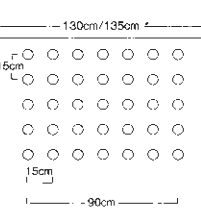

■ビオフィレックスマルチは、農業用マルチフィルムです。他の用途には使用しないでください。

※記載の無い規格につきましては、当店までお問い合わせください。

ホーリーシートマルチ

ホーリーシートは野菜、花作り、落花生など、畑作物全般に不可欠なマルチ資材です。

ホーリーシートの規格番号の呼び方

B 9230 ④チ 45cm×30cm

■規格番号の読み方

例： B 9 2 30 ④ チ
 B — フィルムの種類 (Bは黒の意)
 9 — フィルムの幅 (9は95cmの意)
 2 — 孔の列数 (2は2列の孔あきの意)
 30 — 株間 (30は30cmの意)
 ④ — 孔の直径 (φは直径43mmの意)
 チ — 孔の配列 (チは上下リ配列の意)

■孔径

④: 43 mm ⑥: 60 mm ⑧: 80 mm

ホーリーシートの主要規格

9215 ⑥⑧並 45cm×15cm

9224 ④⑥⑧チ 45cm×24cm

9227 ④⑥⑧チ 45cm×27cm

9230 ④⑥⑧チ 45cm×30cm

9235 ④⑥⑧チ 45cm×35cm

9240 ④⑥⑧チ 45cm×40cm

9245 ⑥⑧チ 50cm×45cm

9330 ⑥⑧チ 25cm×30cm

9415 ⑥⑧並 20cm×15cm

9515 ④⑥⑧並 14cm×15cm

3327 ⑥⑧チ 35cm×27cm

3330 ⑥⑧チ 35cm×30cm

3430 ⑥⑧チ 30cm×30cm

3515 ⑥⑧並 20cm×15cm

3615 ⑥⑧並 20cm×15cm

3715 ④⑥⑧並 15cm×15cm

※マルチの色につきましては、当店までお問い合わせ下さい。

※記載の無い規格につきましては、当店までお問い合わせください。

野菜種子

芝生・緑肥

種苗その他