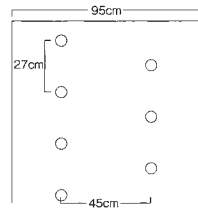

ホーリーシートマルチ

ホーリーシートは野菜、花作り、落花生など、畑作物全般に不可欠なマルチ資材です。

マルチ

ホーリーシートの規格番号の呼び方

B 9230 小チ 45cm×30cm

■規格番号の読み方

例： B 9 2 30 小 チ

- B — フィルムの種類 (Bは黒の意)
- 9 — フィルムの幅 (9は95cmの意)
- 2 — 孔の列数 (2は2列の孔あきの意)
- 30 — 株間 (30は30cmの意)
- 小 — 孔の直径 (φ小は直径43mmの意)
- チ — 孔の配列 (チはチドリ配列の意)

■孔径

φ小: 43mm φ中: 60mm φ大: 80mm

ホーリーシートの主要規格

9215 中並 45cm×15cm

9224 小中チ 45cm×24cm

9227 小中チ 45cm×27cm

9230 小中チ 45cm×30cm

9235 小中チ 45cm×35cm

9240 小中チ 45cm×40cm

9245 中チ 50cm×45cm

9330 中チ 25cm×30cm

9415 中並 20cm×15cm

9515 小中並 14cm×15cm

3327 中チ 35cm×27cm

3330 中チ 35cm×30cm

3430 中チ 30cm×30cm

3515 中並 20cm×15cm

3615 中並 20cm×15cm

3715 小中並 15cm×15cm

※マルチの色につきましては、当店までお問い合わせ下さい。

※記載の無い規格につきましては、当店までお問い合わせください。

野菜種子

芝生・緑肥

種苗その他