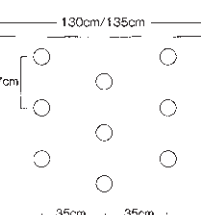

■ビオフィレックスマルチは、農業用マルチフィルムです。他の用途には使用しないでください。

※記載の無い規格につきましては、当店までお問い合わせください。

ホーリーシートマルチ

ホーリーシートは野菜、花作り、落花生など、畑作物全般に不可欠なマルチ資材です。

ホーリーシートの規格番号の呼び方

B 9230 ④チ 45cm×30cm

■規格番号の読み方

例： B 9 2 30 ④ チ
 B — フィルムの種類 (Bは黒の意)
 9 — フィルムの幅 (9は95cmの意)
 2 — 孔の列数 (2は2列の孔あきの意)
 30 — 株間 (30は30cmの意)
 ④ — 孔の直径 (φは直径43mmの意)
 チ — 孔の配列 (チは上下リ配列の意)

■孔径

④: 43 mm ⑥: 60 mm ⑧: 80 mm

ホーリーシートの主要規格

9215 ⑥⑧並 45cm×15cm

9224 ④⑥⑧チ 45cm×24cm

9227 ④⑥⑧チ 45cm×27cm

9230 ④⑥⑧チ 45cm×30cm

9235 ④⑥⑧チ 45cm×35cm

9240 ④⑥⑧チ 45cm×40cm

9245 ⑥⑧チ 50cm×45cm

9330 ⑥⑧チ 25cm×30cm

9415 ⑥⑧並 20cm×15cm

9515 ④⑥⑧並 14cm×15cm

3327 ⑥⑧チ 35cm×27cm

3330 ⑥⑧チ 35cm×30cm

3430 ⑥⑧チ 30cm×30cm

3515 ⑥⑧並 20cm×15cm

3615 ⑥⑧並 20cm×15cm

3715 ④⑥⑧並 15cm×15cm

※マルチの色につきましては、当店までお問い合わせ下さい。

※記載の無い規格につきましては、当店までお問い合わせください。

野菜種子

芝生・緑肥

種苗その他