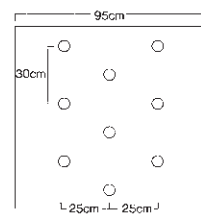

■ビオフィレックスマルチは、農業用マルチフィルムです。他の用途には使用しないでください。

※記載の無い規格につきましては、当店までお問い合わせください。

ホーリーシートマルチ

ホーリーシートは野菜、花作り、落花生など、畑作物全般に不可欠なマルチ資材です。

ホーリーシートの規格番号の呼び方

B 9230 ④チ 45cm×30cm

■規格番号の読み方

例： B 9 2 30 ④ チ
 B — フィルムの種類 (Bは黒の意)
 9 — フィルムの幅 (9は95cmの意)
 2 — 孔の列数 (2は2列の孔あきの意)
 30 — 株間 (30は30cmの意)
 ④ — 孔の直径 (φは直径43mmの意)
 チ — 孔の配列 (チは上下リ配列の意)

■孔径

④: 43 mm ⑥: 60 mm ⑧: 80 mm

ホーリーシートの主要規格

9215 ⑥⑧並 45cm×15cm

9224 ④⑥⑧チ 45cm×24cm

9227 ④⑥⑧チ 45cm×27cm

9230 ④⑥⑧チ 45cm×30cm

9235 ④⑥⑧チ 45cm×35cm

9240 ④⑥⑧チ 45cm×40cm

9245 ⑥⑧チ 50cm×45cm

9330 ⑥⑧チ 25cm×30cm

9415 ⑥⑧並 20cm×15cm

9515 ④⑥⑧並 14cm×15cm

3327 ⑥⑧チ 35cm×27cm

3330 ⑥⑧チ 35cm×30cm

3430 ⑥⑧チ 30cm×30cm