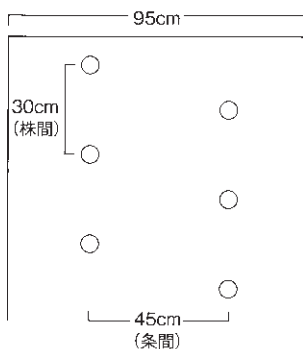

■色：透明・黒・銀ネズ・白・ダークグリーン

■有孔：特注

※色・規格などはお相談下さい。

※商品の特質上、受注生産となります。

【0.018mm 無孔】

色	規格		
	厚み mm	幅 cm	長さ M
透明・銀ネズ	0.018	95	200
	0.018	95	400
	0.018	120	400
	0.018	135	200
	0.018	135	400
黒	0.018	95	200
	0.018	95	400
	0.018	135	200
	0.018	135	400
	0.018	135	400
ダークグリーン	0.018	95	200
	0.018	95	400
	0.018	135	200
	0.018	135	400

【0.018mm 丸穴有孔】

色	規格		
	厚み mm	幅 cm	長さ M
透明・銀ネズ	0.018	95	200
	0.018	95	400
	0.018	135	200
	0.018	135	400
	0.018	95	200
黒	0.018	95	400
	0.018	135	200
	0.018	135	400
	0.018	95	200
ダークグリーン	0.018	95	200
	0.018	95	400
	0.018	135	200

■ビオフィレックスマルチは、農業用マルチフィルムです。他の用途には使用しないでください。

※記載の無い規格につきましては、当店までお問い合わせください。

ホーリーシートマルチ

ホーリーシートは野菜、花作り、落花生など、畑作物全般に不可欠なマルチ資材です。

ホーリーシートの規格番号の呼び方

B 9230 ④チ 45cm×30cm

■規格番号の読み方

例： B 9 2 30 ④ チ
 B — フィルムの種類 (Bは黒の意)
 9 — フィルムの幅 (9は95cmの意)
 2 — 孔の列数 (2は2列の孔あきの意)
 30 — 株間 (30は30cmの意)
 ④ — 孔の直径 (φは直径43mmの意)
 チ — 孔の配列 (チは上下リ配列の意)

■孔径

④: 43 mm ⑥: 60 mm ⑧: 80 mm

ホーリーシートの主要規格

9215 ⑥⑧並 45cm×15cm

9224 ④⑥⑧チ 45cm×24cm

9227 ④⑥⑧チ 45cm×27cm

9230 ④⑥⑧チ 45cm×30cm

9235 ④⑥⑧チ 45cm×35cm