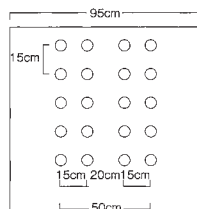

ホーリーシートマルチ

ホーリーシートは野菜、花作り、落花生など、畑作物全般に不可欠なマルチ資材です。

マルチ

ホーリーシートの規格番号の呼び方

B 9230 小チ 45cm×30cm

■規格番号の読み方

例： B 9 2 30 小 チ

- B — フィルムの種類 (Bは黒の意)
- 9 — フィルムの幅 (9は95cmの意)
- 2 — 孔の列数 (2は2列の孔あきの意)
- 30 — 株間 (30は30cmの意)
- 小 — 孔の直径 (φ小は直径43mmの意)
- チ — 孔の配列 (チはチドリ配列の意)

■孔径

φ小: 43mm φ中: 60mm φ大: 80mm

ホーリーシートの主要規格

9215 中並 45cm×15cm

9224 小中チ 45cm×24cm

9227 小中チ 45cm×27cm

9230 小中チ 45cm×30cm

9235 小中チ 45cm×35cm

9240 小中チ 45cm×40cm

9245 中チ 50cm×45cm

9330 中チ 25cm×30cm

9415 中並 20cm×15cm

9515 小中並 14cm×15cm

3327 中チ 35cm×27cm

3330 中チ 35cm×30cm

3430 中チ 30cm×30cm

3515 中並 20cm×15cm

3615 中並 20cm×15cm

3715 小中並 15cm×15cm

※マルチの色につきましては、当店までお問い合わせ下さい。

※記載の無い規格につきましては、当店までお問い合わせください。

野菜種子

芝生・緑肥

種苗その他