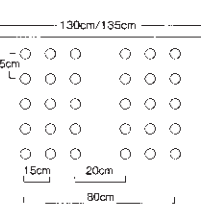

■ビオフィレックスマルチは、農業用マルチフィルムです。他の用途には使用しないでください。

※記載の無い規格につきましては、当店までお問い合わせください。

ホーリーシートマルチ

ホーリーシートは野菜、花作り、落花生など、畑作物全般に不可欠なマルチ資材です。

ホーリーシートの規格番号の呼び方

B 9230 ④チ 45cm×30cm

■規格番号の読み方

例： B 9 2 30 ④ チ
 B — フィルムの種類 (Bは黒の意)
 9 — フィルムの幅 (9は95cmの意)
 2 — 孔の列数 (2は2列の孔あきの意)
 30 — 株間 (30は30cmの意)
 ④ — 孔の直径 (φは直径43mmの意)
 チ — 孔の配列 (チは上下リ配列の意)

■孔径

④: 43 mm ⑥: 60 mm ⑧: 80 mm

ホーリーシートの主要規格

9215 ⑥⑧並 45cm×15cm

9224 ④⑥⑧チ 45cm×24cm

9227 ④⑥⑧チ 45cm×27cm

9230 ④⑥⑧チ 45cm×30cm

9235 ④⑥⑧チ 45cm×35cm

9240 ④⑥⑧チ 45cm×40cm

9245 ⑥⑧チ 50cm×45cm

9330 ⑥⑧チ 25cm×30cm

9415 ⑥⑧並 20cm×15cm

9515 ④⑥⑧並 14cm×15cm

3327 ⑥⑧チ 35cm×27cm

3330 ⑥⑧チ 35cm×30cm

3430 ⑥⑧チ 30cm×30cm

3515 ⑥⑧並 20cm×15cm

3615 ⑥⑧並 20cm×15cm

3715 ④⑥⑧並 15cm×15cm

※マルチの色につきましては、当店までお問い合わせ下さい。

※記載の無い規格につきましては、当店までお問い合わせください。

野菜種子

芝生・緑肥

種苗その他