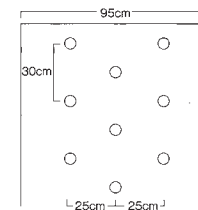

ホーリーシートマルチ

ホーリーシートは野菜、花作り、落花生など、畑作物全般に不可欠なマルチ資材です。

マルチ

ホーリーシートの規格番号の呼び方

B 9230 小チ 45cm×30cm

■規格番号の読み方

例： B 9 2 30 小 チ

- B — フィルムの種類 (Bは黒の意)
- 9 — フィルムの幅 (9は95cmの意)
- 2 — 孔の列数 (2は2列の孔あきの意)
- 30 — 株間 (30は30cmの意)
- 小 — 孔の直径 (φ小は直径43mmの意)
- チ — 孔の配列 (チはチドリ配列の意)

■孔径

φ小: 43mm φ中: 60mm φ大: 80mm

ホーリーシートの主要規格

9215 中並 45cm×15cm

9224 小中チ 45cm×24cm

9227 小中チ 45cm×27cm

9230 小中チ 45cm×30cm

9235 小中チ 45cm×35cm

9240 小中チ 45cm×40cm

9245 中チ 50cm×45cm

9330 中チ 25cm×30cm

9415 中並 20cm×15cm

9515 小中並 14cm×15cm

3327 中チ 35cm×27cm

3330 中チ 35cm×30cm

3430 中チ 30cm×30cm