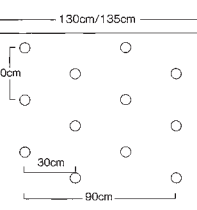

ホーリーシートマルチ

ホーリーシートは野菜、花作り、落花生など、畑作物全般に不可欠なマルチ資材です。

マルチ

ホーリーシートの規格番号の呼び方

B 9230 小チ 45cm×30cm

■規格番号の読み方

例： B 9 2 30 小 チ

- B — フィルムの種類 (Bは黒の意)
- 9 — フィルムの幅 (9は95cmの意)
- 2 — 孔の列数 (2は2列の孔あきの意)
- 30 — 株間 (30は30cmの意)
- 小 — 孔の直径 (φ小は直径43mmの意)
- チ — 孔の配列 (チはチドリ配列の意)

■孔径

φ小: 43mm φ中: 60mm φ大: 80mm

ホーリーシートの主要規格

9215 中並 45cm×15cm

9224 小中チ 45cm×24cm

9227 小中チ 45cm×27cm

9230 小中チ 45cm×30cm

9235 小中チ 45cm×35cm

9240 小中チ 45cm×40cm

9245 中チ 50cm×45cm

9330 中チ 25cm×30cm

9415 中並 20cm×15cm

9515 小中並 14cm×15cm

3327 中チ 35cm×27cm

3330 中チ 35cm×30cm

3430 中チ 30cm×30cm

3515 中並 20cm×15cm

3615 中並 20cm×15cm

3715 小中並 15cm×15cm

※マルチの色につきましては、当店までお問い合わせ下さい。

※記載の無い規格につきましては、当店までお問い合わせください。

野菜種子

芝生・緑肥

種苗その他