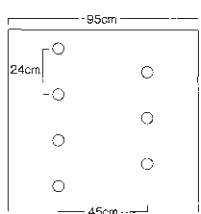

■ビオフィレックスマルチは、農業用マルチフィルムです。他の用途には使用しないでください。

※記載の無い規格につきましては、当店までお問い合わせください。

ホーリーシートマルチ

ホーリーシートは野菜、花作り、落花生など、畑作物全般に不可欠なマルチ資材です。

ホーリーシートの規格番号の呼び方

B 9230 ④チ 45cm×30cm

■規格番号の読み方

例： B 9 2 30 ④ チ
 B — フィルムの種類 (Bは黒の意)
 9 — フィルムの幅 (9は95cmの意)
 2 — 孔の列数 (2は2列の孔あきの意)
 30 — 株間 (30は30cmの意)
 ④ — 孔の直径 (φは直径43mmの意)
 チ — 孔の配列 (チは上下リ配列の意)

■孔径

④: 43 mm ⑥: 60 mm ⑧: 80 mm

ホーリーシートの主要規格

9215 ⑥⑧並 45cm×15cm

9224 ④⑥⑧チ 45cm×24cm

9227 ④⑥⑧チ 45cm×27cm

9230 ④⑥⑧チ 45cm×30cm

9235 ④⑥⑧チ 45cm×35cm

9240 ④⑥⑧チ 45cm×40cm

9245 ⑥⑧チ 50cm×45cm

9330 ⑥⑧チ 25cm×30cm

9415 ⑥⑧並 20cm×15cm

9515 ④⑥⑧並 14cm×15cm

3327 ⑥⑧チ 35cm×27cm

3330 ⑥⑧チ 35cm×30cm

3430 ⑥⑧チ 30cm×30cm