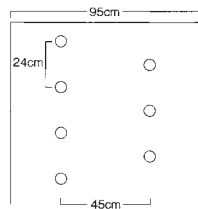

ホーリーシートマルチ

ホーリーシートは野菜、花作り、落花生など、畑作物全般に不可欠なマルチ資材です。

マルチ

ホーリーシートの規格番号の呼び方

B 9230 小チ 45cm×30cm

■規格番号の読み方

例： B 9 2 30 小 チ

- B — フィルムの種類 (Bは黒の意)
- 9 — フィルムの幅 (9は95cmの意)
- 2 — 孔の列数 (2は2列の孔あきの意)
- 30 — 株間 (30は30cmの意)
- 小 — 孔の直径 (φ小は直径43mmの意)
- チ — 孔の配列 (チはチドリ配列の意)

■孔径

φ小: 43mm φ中: 60mm φ大: 80mm

ホーリーシートの主要規格

9215 中並 45cm×15cm

9224 小中チ 45cm×24cm

9227 小中チ 45cm×27cm

9230 小中チ 45cm×30cm

9235 小中チ 45cm×35cm

9240 小中チ 45cm×40cm

9245 中チ 50cm×45cm

9330 中チ 25cm×30cm

9415 中並 20cm×15cm

9515 小中並 14cm×15cm

3327 中チ 35cm×27cm

3330 中チ 35cm×30cm

3430 中チ 30cm×30cm