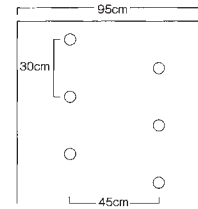

ホーリーシートマルチ

ホーリーシートは野菜、花作り、落花生など、畑作物全般に不可欠なマルチ資材です。

マルチ

ホーリーシートの規格番号の呼び方

B 9230 小チ 45cm×30cm

■規格番号の読み方

例： B 9 2 30 小 チ

- B — フィルムの種類 (Bは黒の意)
- 9 — フィルムの幅 (9は95cmの意)
- 2 — 孔の列数 (2は2列の孔あきの意)
- 30 — 株間 (30は30cmの意)
- 小 — 孔の直径 (φ小は直径43mmの意)
- チ — 孔の配列 (チはチドリ配列の意)

■孔径

φ小: 43mm φ中: 60mm φ大: 80mm

ホーリーシートの主要規格

9215 中並 45cm×15cm

9224 小中チ 45cm×24cm

9227 小中チ 45cm×27cm

9230 小中チ 45cm×30cm

9235 小中チ 45cm×35cm

9240 小中チ 45cm×40cm

9245 中チ 50cm×45cm

9330 中チ 25cm×30cm

9415 中並 20cm×15cm

9515 小中並 14cm×15cm

3327 中チ 35cm×27cm

3330 中チ 35cm×30cm

3430 中チ 30cm×30cm

3515 中並 20cm×15cm

3615 中並 20cm×15cm

3715 小中並 15cm×15cm

※マルチの色につきましては、当店までお問い合わせ下さい。

※記載の無い規格につきましては、当店までお問い合わせください。

野菜種子

芝生・緑肥

種苗その他