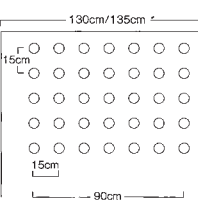

ホーリーシートマルチ

ホーリーシートは野菜、花作り、落花生など、畑作物全般に不可欠なマルチ資材です。

マルチ

ホーリーシートの規格番号の呼び方

B 9230 小チ 45cm×30cm

■規格番号の読み方

例： B 9 2 30 小 チ

- B — フィルムの種類 (Bは黒の意)
- 9 — フィルムの幅 (9は95cmの意)
- 2 — 孔の列数 (2は2列の孔あきの意)
- 30 — 株間 (30は30cmの意)
- 小 — 孔の直径 (φ小は直径43mmの意)
- チ — 孔の配列 (チはチドリ配列の意)

■孔径

φ小: 43mm φ中: 60mm φ大: 80mm

ホーリーシートの主要規格

9215 中並 45cm×15cm

9224 小中チ 45cm×24cm

9227 小中チ 45cm×27cm

9230 小中チ 45cm×30cm

9235 小中チ 45cm×35cm

9240 小中チ 45cm×40cm

9245 中チ 50cm×45cm

9330 中チ 25cm×30cm

9415 中並 20cm×15cm

9515 小中並 14cm×15cm

3327 中チ 35cm×27cm

3330 中チ 35cm×30cm

3430 中チ 30cm×30cm

3515 中並 20cm×15cm

3615 中並 20cm×15cm

3715 小中並 15cm×15cm

※マルチの色につきましては、当店までお問い合わせ下さい。

※記載の無い規格につきましては、当店までお問い合わせください。

野菜種子

芝生・緑肥

種苗その他