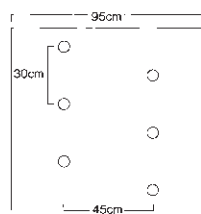

■ビオフィレックスマルチは、農業用マルチフィルムです。他の用途には使用しないでください。

※記載の無い規格につきましては、当店までお問い合わせください。

ホーリーシートマルチ

ホーリーシートは野菜、花作り、落花生など、畑作物全般に不可欠なマルチ資材です。

ホーリーシートの規格番号の呼び方

B 9230 ④チ 45cm×30cm

■規格番号の読み方

例： B 9 2 30 ④ チ
 B — フィルムの種類 (Bは黒の意)
 9 — フィルムの幅 (9は95cmの意)
 2 — 孔の列数 (2は2列の孔あきの意)
 30 — 株間 (30は30cmの意)
 ④ — 孔の直径 (φは直径43mmの意)
 チ — 孔の配列 (チは上下リ配列の意)

■孔径

④: 43 mm ⑥: 60 mm ⑧: 80 mm

ホーリーシートの主要規格

9215 ⑥⑧並 45cm×15cm

9224 ④⑥⑧チ 45cm×24cm

9227 ④⑥⑧チ 45cm×27cm

9230 ④⑥⑧チ 45cm×30cm

9235 ④⑥⑧チ 45cm×35cm

9240 ④⑥⑧チ 45cm×40cm

9245 ⑥⑧チ 50cm×45cm

9330 ⑥⑧チ 25cm×30cm

9415 ⑥⑧並 20cm×15cm

9515 ④⑥⑧並 14cm×15cm

3327 ⑥⑧チ 35cm×27cm

3330 ⑥⑧チ 35cm×30cm

3430 ⑥⑧チ 30cm×30cm