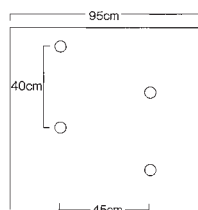

ホーリーシートマルチ

ホーリーシートは野菜、花作り、落花生など、畑作物全般に不可欠なマルチ資材です。

マルチ

ホーリーシートの規格番号の呼び方

B 9230 小チ 45cm×30cm

■規格番号の読み方

例： B 9 2 30 小 チ

- B — フィルムの種類 (Bは黒の意)
- 9 — フィルムの幅 (9は95cmの意)
- 2 — 孔の列数 (2は2列の孔あきの意)
- 30 — 株間 (30は30cmの意)
- 小 — 孔の直径 (φ小は直径43mmの意)
- チ — 孔の配列 (チはチドリ配列の意)

■孔径

φ小: 43mm φ中: 60mm φ大: 80mm

ホーリーシートの主要規格

9215 中並 45cm×15cm

9224 小中チ 45cm×24cm

9227 小中チ 45cm×27cm

9230 小中チ 45cm×30cm

9235 小中チ 45cm×35cm

9240 小中チ 45cm×40cm

9245 中チ 50cm×45cm

9330 中チ 25cm×30cm

9415 中並 20cm×15cm

9515 小中並 14cm×15cm

3327 中チ 35cm×27cm

3330 中チ 35cm×30cm

3430 中チ 30cm×30cm