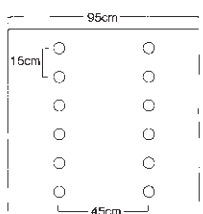

■ビオフィレックスマルチは、農業用マルチフィルムです。他の用途には使用しないでください。

※記載の無い規格につきましては、当店までお問い合わせください。

ホーリーシートマルチ

ホーリーシートは野菜、花作り、落花生など、畑作物全般に不可欠なマルチ資材です。

ホーリーシートの規格番号の呼び方

B 9230 ④チ 45cm×30cm

■規格番号の読み方

例： B 9 2 30 ④ チ
 B — フィルムの種類 (Bは黒の意)
 9 — フィルムの幅 (9は95cmの意)
 2 — 孔の列数 (2は2列の孔あきの意)
 30 — 株間 (30は30cmの意)
 ④ — 孔の直径 (φは直径43mmの意)
 チ — 孔の配列 (チは上下リ配列の意)

■孔径

④: 43 mm ⑥: 60 mm ⑧: 80 mm

ホーリーシートの主要規格

9215 ⑥⑧並 45cm×15cm

9224 ④⑥⑧チ 45cm×24cm

9227 ④⑥⑧チ 45cm×27cm

9230 ④⑥⑧チ 45cm×30cm

9235 ④⑥⑧チ 45cm×35cm