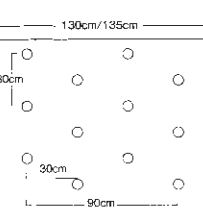

■ビオフィレックスマルチは、農業用マルチフィルムです。他の用途には使用しないでください。

※記載の無い規格につきましては、当店までお問い合わせください。

ホーリーシートマルチ

ホーリーシートは野菜、花作り、落花生など、畑作物全般に不可欠なマルチ資材です。

ホーリーシートの規格番号の呼び方

B 9230 ④チ 45cm×30cm

■規格番号の読み方

例： B 9 2 30 ④ チ
 B — フィルムの種類 (Bは黒の意)
 9 — フィルムの幅 (9は95cmの意)
 2 — 孔の列数 (2は2列の孔あきの意)
 30 — 株間 (30は30cmの意)
 ④ — 孔の直径 (φは直径43mmの意)
 チ — 孔の配列 (チは上下リ配列の意)

■孔径

④: 43 mm ⑥: 60 mm ⑧: 80 mm

ホーリーシートの主要規格

9215 ⑥⑧並 45cm×15cm

9224 ④⑥⑧チ 45cm×24cm

9227 ④⑥⑧チ 45cm×27cm

9230 ④⑥⑧チ 45cm×30cm

9235 ④⑥⑧チ 45cm×35cm

9240 ④⑥⑧チ 45cm×40cm

9245 ⑥⑧チ 50cm×45cm

9330 ⑥⑧チ 25cm×30cm

9415 ⑥⑧並 20cm×15cm

9515 ④⑥⑧並 14cm×15cm

3327 ⑥⑧チ 35cm×27cm

3330 ⑥⑧チ 35cm×30cm

3430 ⑥⑧チ 30cm×30cm

3515 ⑥⑧並 20cm×15cm

3615 ⑥⑧並 20cm×15cm

3715 ④⑥⑧並 15cm×15cm

※マルチの色につきましては、当店までお問い合わせ下さい。

※記載の無い規格につきましては、当店までお問い合わせください。

野菜種子

芝生・緑肥

種苗その他