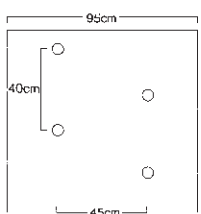

■ビオフィレックスマルチは、農業用マルチフィルムです。他の用途には使用しないでください。

※記載の無い規格につきましては、当店までお問い合わせください。

ホーリーシートマルチ

ホーリーシートは野菜、花作り、落花生など、畑作物全般に不可欠なマルチ資材です。

ホーリーシートの規格番号の呼び方

B 9230 ④チ 45cm×30cm

■規格番号の読み方

例： B 9 2 30 ④ チ
 B — フィルムの種類 (Bは黒の意)
 9 — フィルムの幅 (9は95cmの意)
 2 — 孔の列数 (2は2列の孔あきの意)
 30 — 株間 (30は30cmの意)
 ④ — 孔の直径 (φは直径43mmの意)
 チ — 孔の配列 (チは上下リ配列の意)

■孔径

④: 43 mm ⑥: 60 mm ⑧: 80 mm

ホーリーシートの主要規格

9215 ⑥⑧並 45cm×15cm

9224 ④⑥⑧チ 45cm×24cm

9227 ④⑥⑧チ 45cm×27cm

9230 ④⑥⑧チ 45cm×30cm

9235 ④⑥⑧チ 45cm×35cm

9240 ④⑥⑧チ 45cm×40cm

9245 ⑥⑧チ 50cm×45cm

9330 ⑥⑧チ 25cm×30cm

9415 ⑥⑧並 20cm×15cm

9515 ④⑥⑧並 14cm×15cm

3327 ⑥⑧チ 35cm×27cm

3330 ⑥⑧チ 35cm×30cm

3430 ⑥⑧チ 30cm×30cm