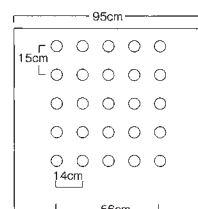

ホーリーシートマルチ

ホーリーシートは野菜、花作り、落花生など、畑作物全般に不可欠なマルチ資材です。

マルチ

ホーリーシートの規格番号の呼び方

B 9230 小チ 45cm×30cm

■規格番号の読み方

例： B 9 2 30 小 チ

- B — フィルムの種類 (Bは黒の意)
- 9 — フィルムの幅 (9は95cmの意)
- 2 — 孔の列数 (2は2列の孔あきの意)
- 30 — 株間 (30は30cmの意)
- 小 — 孔の直径 (φ小は直径43mmの意)
- チ — 孔の配列 (チはチドリ配列の意)

■孔径

φ小: 43mm φ中: 60mm φ大: 80mm

ホーリーシートの主要規格

9215 中並 45cm×15cm

9224 小中チ 45cm×24cm

9227 小中チ 45cm×27cm

9230 小中チ 45cm×30cm

9235 小中チ 45cm×35cm

9240 小中チ 45cm×40cm

9245 中チ 50cm×45cm

9330 中チ 25cm×30cm

9415 中並 20cm×15cm

9515 小中並 14cm×15cm

3327 中チ 35cm×27cm

3330 中チ 35cm×30cm

3430 中チ 30cm×30cm

3515 中並 20cm×15cm

3615 中並 20cm×15cm

3715 小中並 15cm×15cm

※マルチの色につきましては、当店までお問い合わせ下さい。

※記載の無い規格につきましては、当店までお問い合わせください。

野菜種子

芝生・緑肥

種苗その他