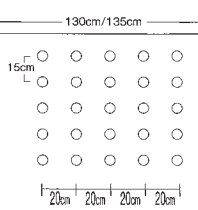

ホーリーシートマルチ

ホーリーシートは野菜、花作り、落花生など、畑作物全般に不可欠なマルチ資材です。

マルチ

ホーリーシートの規格番号の呼び方

B 9230 小チ 45cm×30cm

■規格番号の読み方

例： B 9 2 30 小 チ

- B — フィルムの種類 (Bは黒の意)
- 9 — フィルムの幅 (9は95cmの意)
- 2 — 孔の列数 (2は2列の孔あきの意)
- 30 — 株間 (30は30cmの意)
- 小 — 孔の直径 (φ小は直径43mmの意)
- チ — 孔の配列 (チはチドリ配列の意)

■孔径

φ小: 43mm φ中: 60mm φ大: 80mm

ホーリーシートの主要規格

9215 中並 45cm×15cm

9224 小中チ 45cm×24cm

9227 小中チ 45cm×27cm

9230 小中チ 45cm×30cm

9235 小中チ 45cm×35cm

9240 小中チ 45cm×40cm

9245 中チ 50cm×45cm

9330 中チ 25cm×30cm

9415 中並 20cm×15cm

9515 小中並 14cm×15cm

3327 中チ 35cm×27cm

3330 中チ 35cm×30cm

3430 中チ 30cm×30cm

3515 中並 20cm×15cm

3615 中並 20cm×15cm

3715 小中並 15cm×15cm

※マルチの色につきましては、当店までお問い合わせ下さい。

※記載の無い規格につきましては、当店までお問い合わせください。

野菜種子

芝生・緑肥

種苗その他