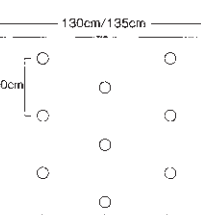

■ビオフィレックスマルチは、農業用マルチフィルムです。他の用途には使用しないでください。

※記載の無い規格につきましては、当店までお問い合わせください。

ホーリーシートマルチ

ホーリーシートは野菜、花作り、落花生など、畑作物全般に不可欠なマルチ資材です。

ホーリーシートの規格番号の呼び方

B 9230 ④チ 45cm×30cm

■規格番号の読み方

例： B 9 2 30 ④ チ
 B — フィルムの種類 (Bは黒の意)
 9 — フィルムの幅 (9は95cmの意)
 2 — 孔の列数 (2は2列の孔あきの意)
 30 — 株間 (30は30cmの意)
 ④ — 孔の直径 (φは直径43mmの意)
 チ — 孔の配列 (チは上下リ配列の意)

■孔径

④: 43 mm ⑥: 60 mm ⑧: 80 mm

ホーリーシートの主要規格

9215 ⑥⑧並 45cm×15cm

9224 ④⑥⑧チ 45cm×24cm

9227 ④⑥⑧チ 45cm×27cm

9230 ④⑥⑧チ 45cm×30cm

9235 ④⑥⑧チ 45cm×35cm

9240 ④⑥⑧チ 45cm×40cm

9245 ⑥⑧チ 50cm×45cm

9330 ⑥⑧チ 25cm×30cm

9415 ⑥⑧並 20cm×15cm

9515 ④⑥⑧並 14cm×15cm

3327 ⑥⑧チ 35cm×27cm

3330 ⑥⑧チ 35cm×30cm

3430 ⑥⑧チ 30cm×30cm

3515 ⑥⑧並 20cm×15cm

3615 ⑥⑧並 20cm×15cm

3715 ④⑥⑧並 15cm×15cm

※マルチの色につきましては、当店までお問い合わせ下さい。

※記載の無い規格につきましては、当店までお問い合わせください。

野菜種子

芝生・緑肥

種苗その他