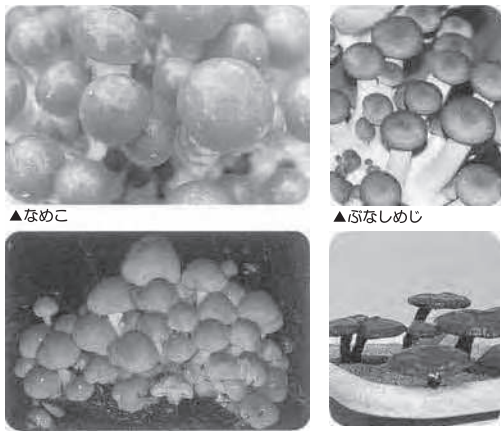

きのこ菌・打ち込み用資材

種駒菌

▲200個入 丸棒型 ▲250個入 クサビ型

▲鋸屑種菌 しいたけ、なめこ、ひらたけ

種類	型式	入数
しいたけ (品種:すその360) (品種:すその620)	丸棒型	200
		500
しいたけ (品種:すその360)	クサビ型	250
なめこ(品種:日農953) 白ひらたけ・ひらたけ くりたけ・たもぎだけ	丸棒型	200
		500
まんねんたけ	丸棒型	200
		500(PPビン)
あらげきくらげ 白あらげきくらげ	丸棒型	500(PPビン)

鋸屑種菌

▲なめこ

▲ぶなしめじ

▲くりたけ

▲まんねんたけ (靈芝)

種類	入数(本)
しいたけ(品種:すその360)	1000cc(PPビン)
しいたけ(品種:すその620)	
なめこ(品種:日農953)	
ひらたけ(品種:日農743)	
白ひらたけ・まいたけ	
くりたけ・まんねんたけ	
えのきたけ・あらげきくらげ	
白あらげきくらげ	
ぶなしめじ・たもぎたけ	
やなぎまつたけ	

※栽培資料のお求めの方は弊社までご連絡ください。