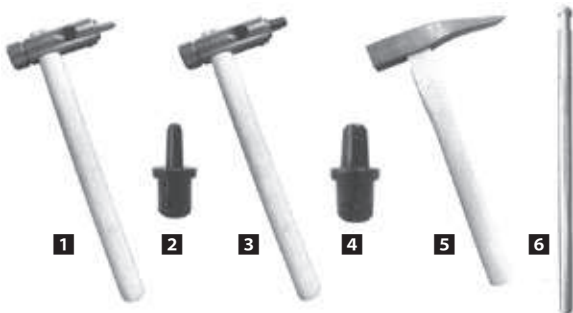

きのこ菌・打ち込み用資材

種駒菌

1丸棒型種駒 (200個入)袋 原木約5本分

2丸棒型種駒 (500個入)袋 原木約12本分

3クサビ型種駒 (250個入)袋 原木約6本分

4丸棒型種駒 (500個入)瓶 原木約12本分

種類	型式	入数
しいたけ 1 (品種:すその360)	丸棒型	200個
2 (品種:すその620)		500個
しいたけ 3 (品種:すその360)	クサビ型	250個
なめこ (品種:日農953)	丸棒型	200個
ひらたけ・白ひらたけ		500個
くりたけ・たもぎたけ		
まんねんたけ	丸棒型	200個 500個 (PPビン)
4むきたけ・えのきたけ あらげきくらげ	丸棒型	500個 (PPビン)

鋸屑種菌

鋸屑種菌 (1,000cc) 瓶

種類	入数
しいたけ (品種:すその360)	1,000cc
しいたけ (品種:すその620)	
なめこ (品種:日農953)	
ひらたけ (品種:日農743)	
白ひらたけ・くりたけ	
たもぎたけ・まいたけ	
むきたけ・まんねんたけ	
えのきたけ・ぶなしめじ	
あらげきくらげ	

きのこ生産資材

1 2 3 4 5 6

7 8

9 10 11 12

品名(入数)	規格
1種菌用ポンチ A	丸棒型種駒穿孔器 (替刃 B 装着可能)
2替刃 A	ポンチ用替刃 (棒駒種菌用)
3種菌用ポンチ B	鋸屑種菌用穿孔器 (替刃 A 装着可能)
4替刃 B	ポンチ用替刃 (鋸屑種菌用)
5打込みノミ	クサビ型種駒用穿孔器
6植菌棒	鋸屑種菌接種器
7封ろう	300g (原木約30本分)
8耐熱性栽培袋 (50枚/束)	培地2,500g詰用 ※販売単位:束
9ドリルビットストッパー付 (10本)	丸棒型種駒用8.5mm (10,000回転以下)
10	鋸屑種菌用12mm (10,000回転以下)
11六角軸ドリルビットストッパー付 (10本)	丸棒型種駒用8.5mm (インパクト用/2,400回転以下)
12高速ハイスキリ (10本)	丸棒型種駒用8.5mm (10,000回転以下)
しいたけドリル	高速回転型電気ドリル (10,000回転)