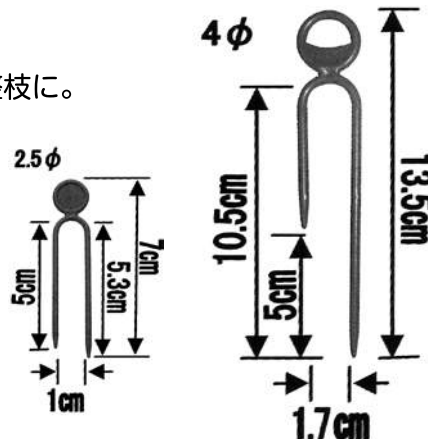

ミニプラ君・ニューとめきち(赤・青・白)

- ●繰り返し使用でき持ちやすく刺しやすい。
- ●ミニプラはランナーに、とめきちは西瓜等の整枝に。

※記載の無い規格につきましては、
当店までお問い合わせください。