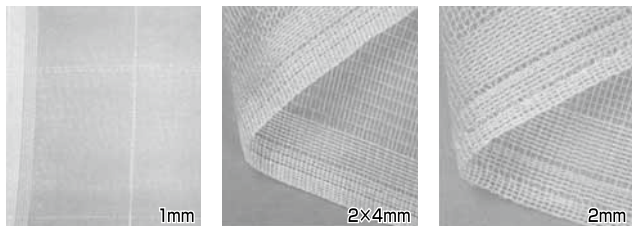

サンサンネット 太陽と水と空気をいっぱい通して虫を通さない!

防虫ネット定番のシリーズ!

EX2000   N3800   N7000

さまざまな目合いと、豊富な規格をご用意しております!

- ●EX2000は便利なカットライン入り。
- ●さまざまな目合いと、豊富な規格をご用意しております。
- ●色も、透明・黒・シルバーと用途に応じてお使いいただけます。

品番	色	目合 (mm)	幅 (m)	長さ (m)
EX2000	透明	1	0.6、0.9、1.35、1.5、1.8、2.1、2.3、2.7、3.1、3.6	100
GB515	黒	1×1.2	1.5、1.8、2.1	
N3800	透明	2×4	0.75、1、1.2、1.5、1.8、2、3、4	
N7000	透明	2	1、1.5、2、3、4	
HM3388 (ハチネット)	透明	3.6	0.75、0.9、1.35、1.5、1.8、2.1、2.3