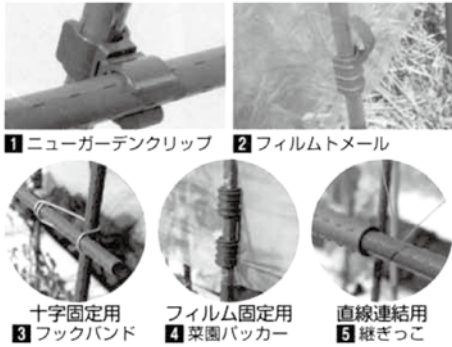

菜園支柱用クリップ

品名	適用(mm)	梱包入数
1 ニューガーデンクリップφ11	φ11×11	5ヶ入×40
ニューガーデンクリップφ16	φ16×16	5ヶ入×40
2 フィルムトメールφ11	支柱φ11用	10ヶ入×40
フィルムトメールφ19	支柱φ16用	5ヶ入×20
3 フックバンド16×16S	支柱φ16用	6ヶ入×20
4 菜園パッカー16	支柱φ16用	6ヶ入×20
5 継ぎっこ16	支柱φ16用	6ヶ入×20

セクスイ エクセル線

- ポリエステル樹脂使用で、伸び・ゆるみがありません。
- 重量は鉄線の約1/6です。