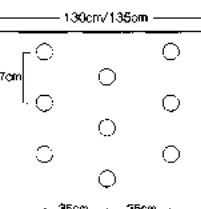

※記載の無い規格につきましては、当店までお問い合わせください。

ホーリーシートマルチ

ホーリーシートは野菜、花作り、落花生など、畑作物全般に不可欠なマルチ資材です。

ホーリーシートの規格番号の呼び方

B 9230 ④チ 45cm×30cm

■規格番号の読み方

例： B 9 2 30 ④ チ

- B — フィルムの種類 (Bは黒の膜)
- 9 — フィルムの厚 (9は0.95mm)
- 2 — 孔の列数 (2は2列の孔あきの膜)
- 30 — 株間 (30は30cm)
- ④ — 孔の直径 (φは直径43mmの意)
- チ — 孔の配列 (チはチタリ配列の意)

■孔径

④: 43mm ⊕: 60mm ⊕: 80mm

ホーリーシートの主要規格

9215 ⊕⊕並 45cm×15cm

9224 ④⊕⊕チ 45cm×24cm

9227 ④⊕⊕チ 45cm×27cm

9230 ④⊕⊕チ 45cm×30cm

9235 ④⊕⊕チ 45cm×35cm

9240 ④⊕⊕チ 45cm×40cm

9245 ⊕⊕チ 50cm×45cm

9330 ⊕⊕チ 25cm×30cm

9415 ⊕⊕並 20cm×15cm

9515 ④⊕⊕並 14cm×15cm

3327 ⊕⊕チ 35cm×27cm

3330 ⊕⊕チ 35cm×30cm

3430 ⊕⊕チ 30cm×30cm

3515 ⊕⊕並 20cm×15cm

3615 ⊕⊕並 20cm×15cm

3715 ④⊕⊕並 15cm×15cm

野菜種子

芝生・緑肥

種子その他

被覆資材

ハウス資材