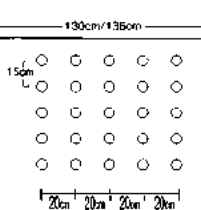

※記載の無い規格につきましては、当店までお問い合わせください。

ホーリーシートマルチ

ホーリーシートは野菜、花作り、落花生など、畑作物全般に不可欠なマルチ資材です。

ホーリーシートの規格番号の呼び方

B 9230 ④チ 45cm×30cm

■規格番号の読み方

例： B 9 2 30 ④ チ

- B — フィルムの種類 (Bは黒の膜)
- 9 — フィルムの厚 (9は0.95mm)
- 2 — 孔の列数 (2は2列の孔あきの膜)
- 30 — 株間 (30は30cm)
- ④ — 孔の直径 (φは直径43mmの意)
- チ — 孔の配列 (チはチタリ配列の意)

■孔径

④: 43mm ⊕: 60mm ⊕: 80mm

ホーリーシートの主要規格

9215 ⊕⊕並 45cm×15cm

9224 ④⊕⊕チ 45cm×24cm

9227 ④⊕⊕チ 45cm×27cm

9230 ④⊕⊕チ 45cm×30cm

9235 ④⊕⊕チ 45cm×35cm

9240 ④⊕⊕チ 45cm×40cm

9245 ⊕⊕チ 50cm×45cm

9330 ⊕⊕チ 25cm×30cm

9415 ⊕⊕並 20cm×15cm

9515 ④⊕⊕並 14cm×15cm

3327 ⊕⊕チ 35cm×27cm

3330 ⊕⊕チ 35cm×30cm

3430 ⊕⊕チ 30cm×30cm

3515 ⊕⊕並 20cm×15cm

3615 ⊕⊕並 20cm×15cm

3715 ④⊕⊕並 15cm×15cm

野菜種子

芝生・緑肥

種子その他

被覆資材

ハウス資材