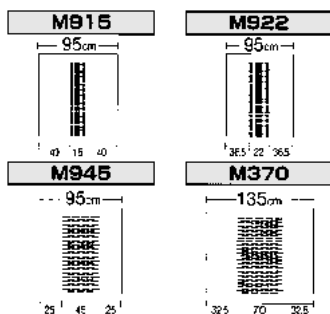

※ホーリーシートマルチの穴開き規格参照

ノックアウトマルチKOG-20・25

紫外線の反射でアブラムシやスリップス
類などの害虫の飛来を抑制！

厚み(mm)	幅(cm)	長さ(m)
KOG (20) 95	95	200
KOG (20) 130	135	
KOG (20) 150	150	
KOG (20) 180	180	
KOG (25) 95	95	
KOG (25) 130	135	
KOG (25) 150	150	
KOG (25) 180	180	

※ホーリーシートマルチの穴開き規格参照

※記載の無い規格につきましては、
当店までお問い合わせください。

ムシコンワイド

防虫効果
地温抑制効果

厚さ(mm)	幅(cm)	長さ(m)
0.02	95/135/150/180	200

メデルシートブラック

メデル加工

●メデル加工＝スリット加工となります。

厚み(mm)	幅(cm)	長さ(m)
M815B	80	200
M822B	80	
M915B	95	
M922B	95	
M930B	95	
M945B	95	
M370B	135	
M4110B	140	

グリーンスリットマルチ(長芋用)

スリット巾20cm(1.5cmピッチ)1列

規格	幅(cm)	長さ(m)
0.02	95	200
	95	270
	95	350
	110	180
	110	200
	110	220
	110	270
	110	360