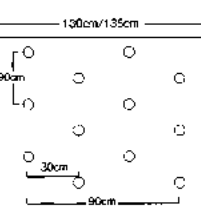

※記載の無い規格につきましては、当店までお問い合わせください。

ホーリーシートマルチ

ホーリーシートは野菜、花作り、落花生など、畑作物全般に不可欠なマルチ資材です。

ホーリーシートの規格番号の呼び方

B 9230 ④チ 45cm×30cm

■規格番号の読み方

例： B 9 2 30 ④ チ

- B — フィルムの種類 (Bは黒の膜)
- 9 — フィルムの厚 (9は0.95mm)
- 2 — 孔の列数 (2は2列の孔あきの膜)
- 30 — 株間 (30は30cm)
- ④ — 孔の直径 (φは直径43mmの意)
- チ — 孔の配列 (チはチタリ配列の意)

■孔径

④: 43mm ⊕: 60mm ⊕: 80mm

ホーリーシートの主要規格

9215 ⊕⊕並 45cm×15cm

9224 ④⊕⊕チ 45cm×24cm

9227 ④⊕⊕チ 45cm×27cm

9230 ④⊕⊕チ 45cm×30cm

9235 ④⊕⊕チ 45cm×35cm

9240 ④⊕⊕チ 45cm×40cm

9245 ⊕⊕チ 50cm×45cm

9330 ⊕⊕チ 25cm×30cm

9415 ⊕⊕並 20cm×15cm

9515 ④⊕⊕並 14cm×15cm

3327 ⊕⊕チ 35cm×27cm

3330 ⊕⊕チ 35cm×30cm

3430 ⊕⊕チ 30cm×30cm

3515 ⊕⊕並 20cm×15cm

3615 ⊕⊕並 20cm×15cm

3715 ④⊕⊕並 15cm×15cm

野菜種子

芝生・緑肥

種子その他

被覆資材

ハウス資材