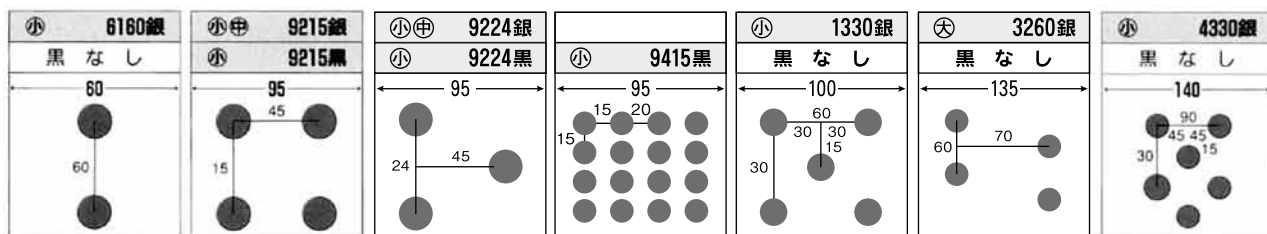

スミホール

豊富な品揃えで、多種多様な作物の栽培に対応できます！

- フィルム生産と同時の穴あけのため、規則正しい間隔に穴があきます。
- 銀ネズ色は保温と耐候性を兼ね備え、粘りのあるマルチです。

図の見方

1. 見出し欄左サイドより穴径の大きさ、規格品番号、フィルムのタイプ色(黒)。
2. 図面の数字単位はcm、穴間は穴中心部よりの間隔。
3. 穴径の ④は45mmφ、⑤は60mmφ、⑥は80mmφ、⑦は90mmφがあります。

規格図例

作物	適用規格							作物	適用規格							
春まき大根	9224	9227	9230	1330	9235	3330	3430	インゲン	9224	9227	9230					
夏まき大根	9227	9230	9235	3327	レタス	9224	9227	9230	9235	1330	3430	4330				
ニンジン	9515	3715	サラダナ	9515	3715											
コカブ	9515	3715	ハクサイ	9240	9240B											
ニンニク	9515	3715	キャベツ	9240B	9235B											
ゴボウ	9215	ノザウナ	9215													
ショウガ	1230	タマネギ	9515	3715												
サトイモ	1230	3260	ホウレンソウ	9515	3715											
パレイシヨ	9227	9230	セロリー	9224	9227	9215										
エダマメ	9215	3315	陸稲	9215												
オクラ	9215	9224	トマト育苗用	3715												
スイートコーン	9227	9230	キュウリ(ネット用)	6160												
ラッカセイ	9224	9227														