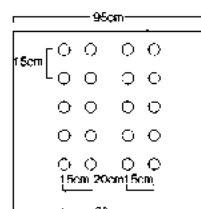

※記載の無い規格につきましては、当店までお問い合わせください。

ホーリーシートマルチ

ホーリーシートは野菜、花作り、落花生など、畑作物全般に不可欠なマルチ資材です。

ホーリーシートの規格番号の呼び方

B 9230 ④チ 45cm×30cm

■規格番号の読み方

例： B 9 2 30 ④ チ

- B — フィルムの種類 (Bは黒の膜)
- 9 — フィルムの厚 (9は0.95mm)
- 2 — 孔の列数 (2は2列の孔あきの膜)
- 30 — 株間 (30は30cm)
- ④ — 孔の直径 (φは直径43mmの意)
- チ — 孔の配列 (チはチタリ配列の意)

■孔径

④: 43mm ⊕: 60mm ⊕: 80mm

ホーリーシートの主要規格

9215 ⊕⊕並 45cm×15cm

9224 ④⊕⊕チ 45cm×24cm

9227 ④⊕⊕チ 45cm×27cm

9230 ④⊕⊕チ 45cm×30cm

9235 ④⊕⊕チ 45cm×35cm

9240 ④⊕⊕チ 45cm×40cm

9245 ⊕⊕チ 50cm×45cm

9330 ⊕⊕チ 25cm×30cm

9415 ⊕⊕並 20cm×15cm

9515 ④⊕⊕並 14cm×15cm

3327 ⊕⊕チ 35cm×27cm

3330 ⊕⊕チ 35cm×30cm

3430 ⊕⊕チ 30cm×30cm

3515 ⊕⊕並 20cm×15cm

3615 ⊕⊕並 20cm×15cm

3715 ④⊕⊕並 15cm×15cm

野菜種子

芝生・緑肥

種子その他

被覆資材

ハウス資材