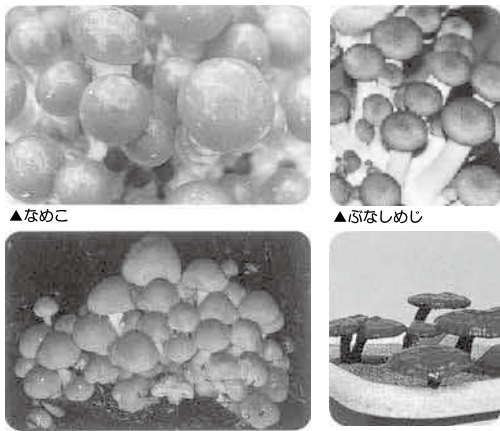

きのこ菌・打ち込み用資材

種駒菌

▲200個入 丸棒型

▲250個入 クサビ型

▲鋸屑種菌 しいたけ、なめこ、ひらたけ

種類	型式	入数
しいたけ (品種:すその360) (品種:すその620)	丸棒型	200
		500
しいたけ (品種:すその360)	クサビ型	250
なめこ(品種:日農953) 白ひらたけ・ひらたけ くりたけ・たもぎだけ	丸棒型	200
		500
まんねんたけ	丸棒型	200 500(PPビン)
あらげきくらげ 白あらげきくらげ	丸棒型	500(PPビン)

鋸屑種菌

▲なめこ

▲ぶなしめじ

▲くりたけ

▲まんねんたけ(靈芝)

種類	入数(本)
しいたけ(品種:すその360)	1000cc(PPビン)
しいたけ(品種:すその620)	
なめこ(品種:日農953)	
ひらたけ(品種:日農743)	
白ひらたけ・まいたけ	
くりたけ・まんねんたけ	
えのきたけ・あらげきくらげ	
白あらげきくらげ	
ぶなしめじ・たもぎたけ	
やなぎまつたけ	

※栽培資料のお求めの方は弊社までご連絡ください。